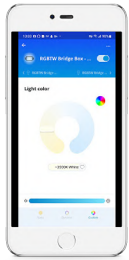

Louisville (LV)